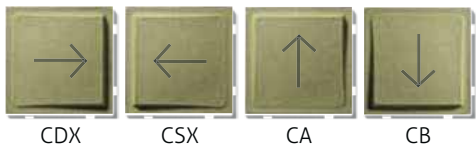

# FONO

Standard colors  
Colori standard

505

451

201

## FONO B

Sound-absorbing system.  
Sistema di pannelli fonoassorbenti.

0,055 m<sup>3</sup> - 3,20 kg.  
47x45x26cm.  
4 pcs [carton]

Finishing & Codes / Finiture e Codici

**cod.PAFOB.--**

## FONO C

Sound-absorbing system.  
Sistema di pannelli fonoassorbenti.

CDX

CSX

CA

CB

0,047 m<sup>3</sup> - 3,10 kg.  
47x45x22cm.  
4 pcs [carton]

Finishing & Codes / Finiture e Codici